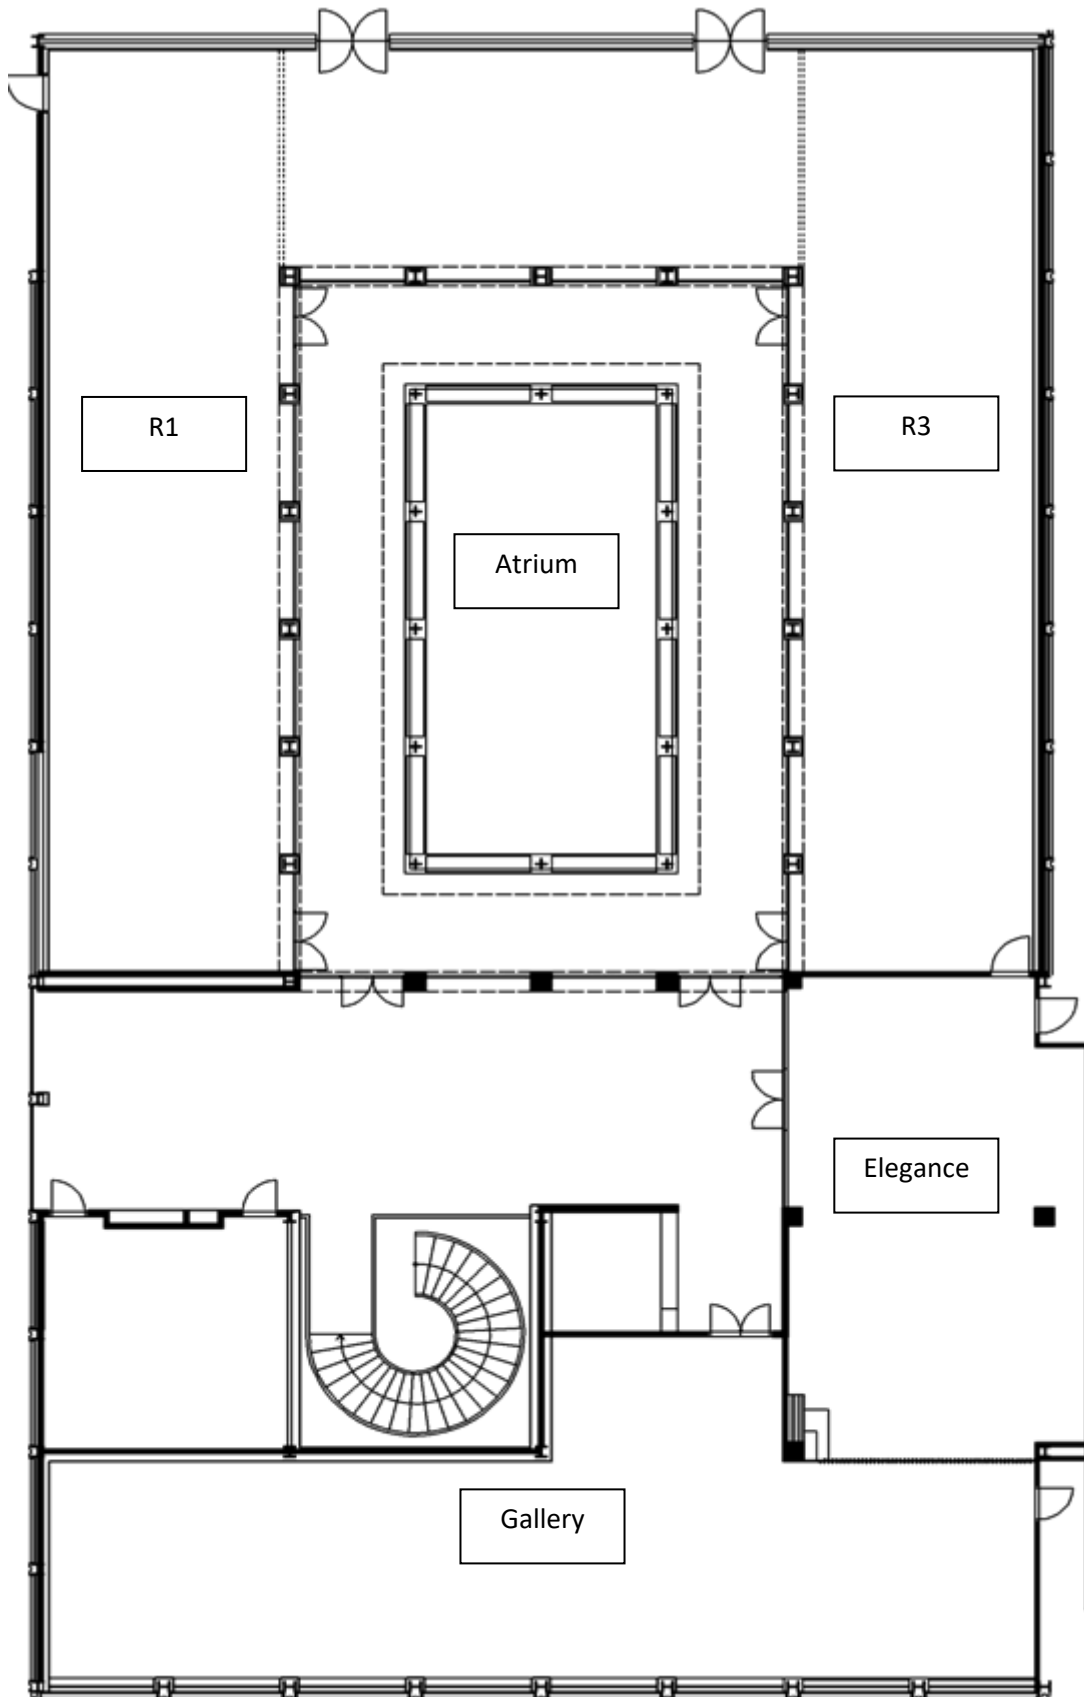

HOTEL BRATISLAVA
HOTEL & CONGRESS CENTRE

PŌDORYS PRÍZEMIE

HOTEL BRATISLAVA

HOTEL & CONGRESS CENTRE

PÔDORYS 1.POSCHODIE

KAPACITY KONGRESOVÝCH PRIESTOROV

NÁZOV	RECEPCIA	KINO SEDENIE	ŠKOLSKÉ SEDENIE	BANKETOVÉ SEDENIE	"I" SEDENIE	"U" SEDENIE
KONGRESOVÁ SÁLA	250	250	170/200*	180	50	90
F2	40	64	48	30	24	48
F3	30	50	40	20	24	28
VIP SALÓNIK	15	-	-	12	-	-
MALÝ SALÓNIK	12	20	12	10	12	14
R1	80	126	55	60	48	32
R3	80	126	55	60	48	32
ELEGANCE	40	50	40	30	28	32
GALLERY	100	100	70	60	48	42
ZASADAČKA (140; 249)	-	-	-	-	10	-

*KONGRESOVÁ SÁLA – MAXIMÁLNE SEDENIE PRI STOLIČKÁCH S VÝKLOPNÝM STOLÍKOM 250 MIEST.