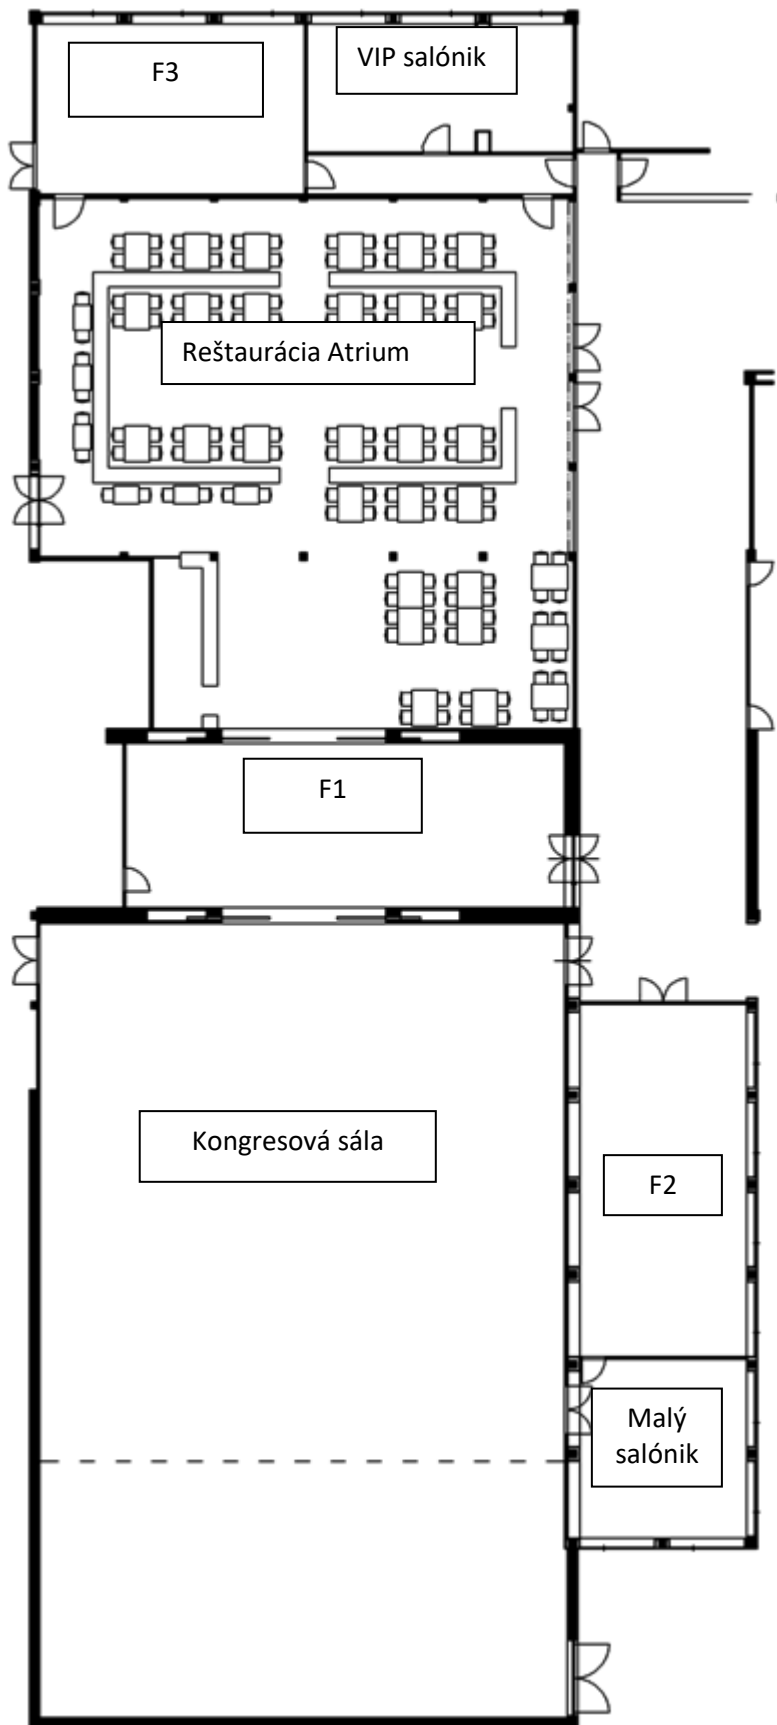

HOTEL BRATISLAVA
HOTEL & CONGRESS CENTRE

PŌDORYS PRÍZEMIE

HOTEL BRATISLAVA

HOTEL & CONGRESS CENTRE

PÔDORYS 1.POSCHODIE

KAPACITY KONGRESOVÝCH PRIESTOROV

NÁZOV	RECEPCIA	KINO SEDENIE	ŠKOLSKÉ SEDENIE	BANKETOVÉ SEDENIE	"I" SEDENIE	"U" SEDENIE
KONGRESOVÁ SÁLA	250	250	170/200*	180	50	90
F2	40	64	48	30	24	48
F3	30	50	40	20	24	28
VIP SALÓNIK	15	-	-	12	-	-
MALÝ SALÓNIK	12	20	12	10	12	14
R1	80	126	55	60	48	32
R3	80	126	55	60	48	32
ELEGANCE	40	50	40	30	28	32
GALLERY	100	100	70	60	48	42
ZASADAČKA (140; 249)	-	-	-	-	10	-

*KONGRESOVÁ SÁLA – MAXIMÁLNE SEDENIE PRI STOLIČKÁCH S VÝKLOPNÝM STOLÍKOM 250 MIEST.